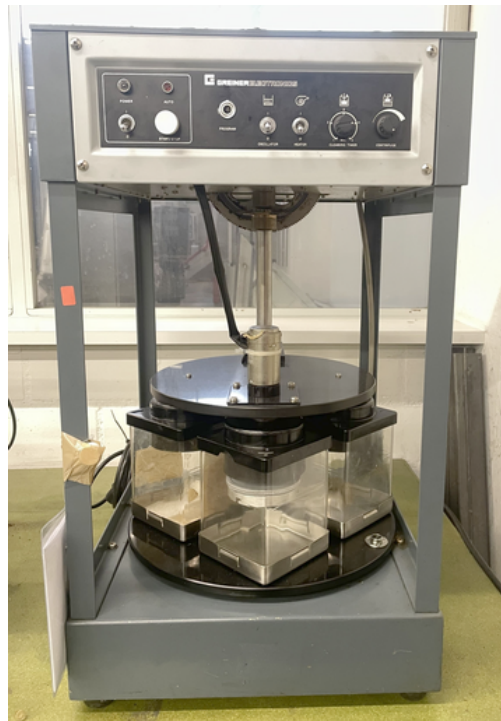

SAM 021381**GREINER Tipo U-3 ECO**

Gruppo Impianto di lavamento / macchina lavatrice
Produttori GREINER
Tipo U-3 ECO

Potenza installata totale

220 kVA

Potenza totale installata

0.3 kW

Dimensioni macchina:

Lunghezza

420 mm

Larghezza

390 mm

Altezza

700 mm

www.mullermachines.ch

www.mullermachines.ch