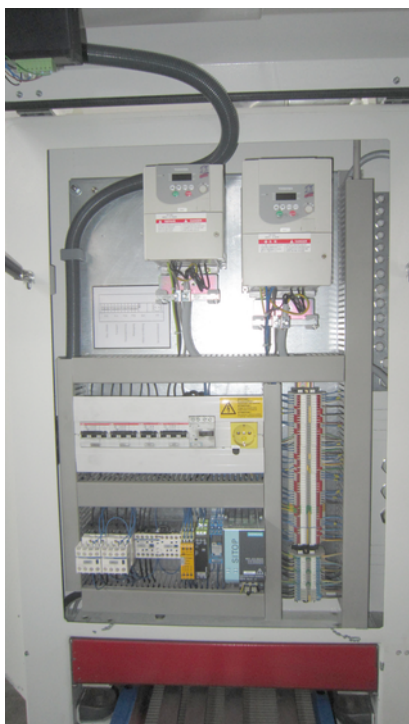

www.mullermachines.ch