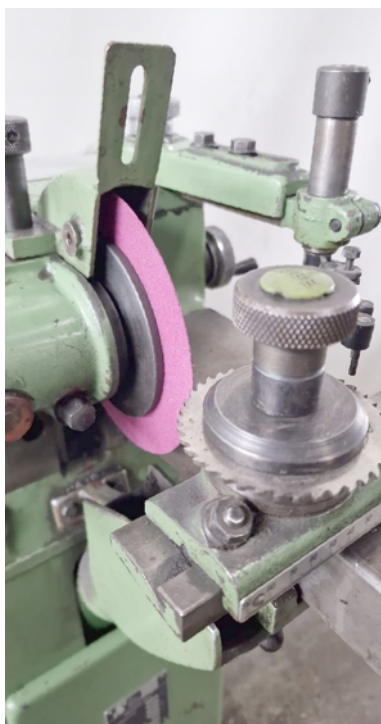

www.mullermachines.ch