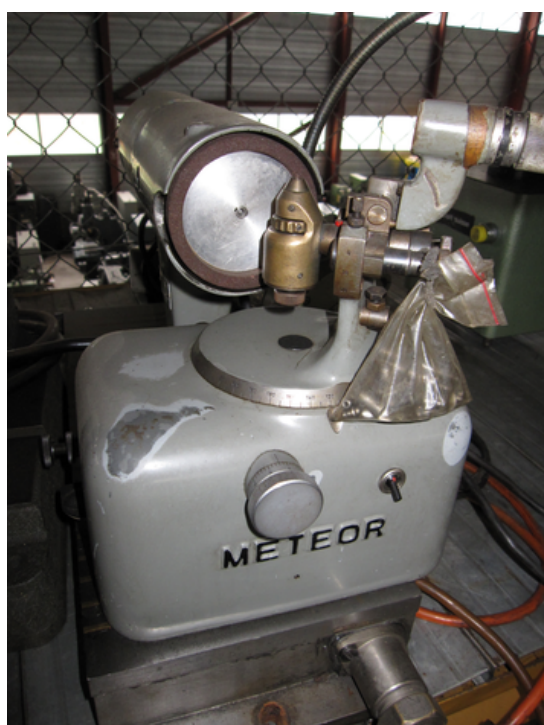

SAM 018905**METEOR Tipo KBS 3**

Gruppo Affilatrice per foratori
Produttori METEOR
Tipo KBS 3

Diametro min. di foratori	0.2 mm
Diametro massimo di foratori	3 mm
Lunghezza foratore	90 mm
Angolo acuto min.	90 °
massimo	180 °
Giri della mola:	
da	5000 t/min
Collegamento	220 Volt
Peso della macchina circa	16 kg
Dimensioni macchina:	
Lunghezza	330 mm
Larghezza	250 mm
Altezza	300 mm