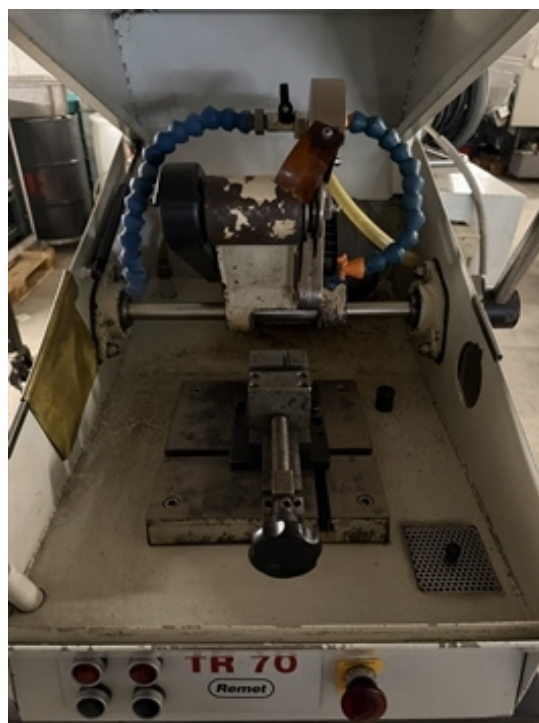

SAM 023237

REMET Tipo TR 70

Gruppo
Produttori
Tipo

Segatrice circolare a lama
REMET
TR 70

www.mullermachines.ch