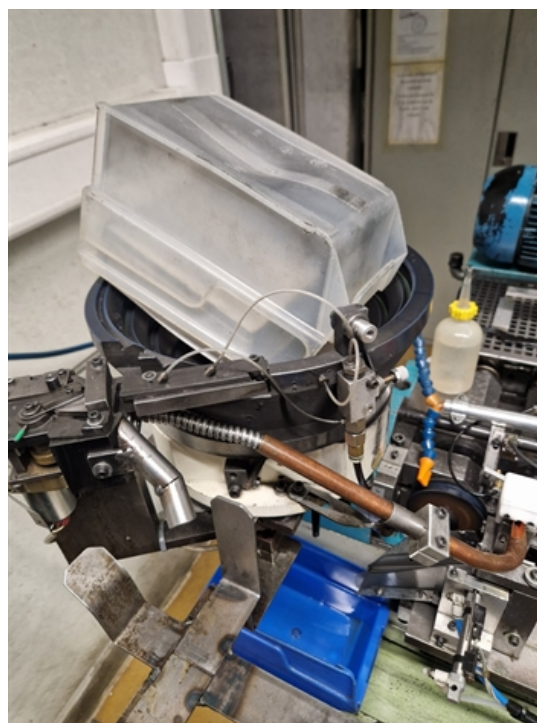

**SAM 023468**

**THOMMEN Tipo PR 07**

**Gruppo  
Produttori  
Tipo**

Rullatrice di precisione  
THOMMEN  
PR 07

[www.mullermachines.ch](http://www.mullermachines.ch)