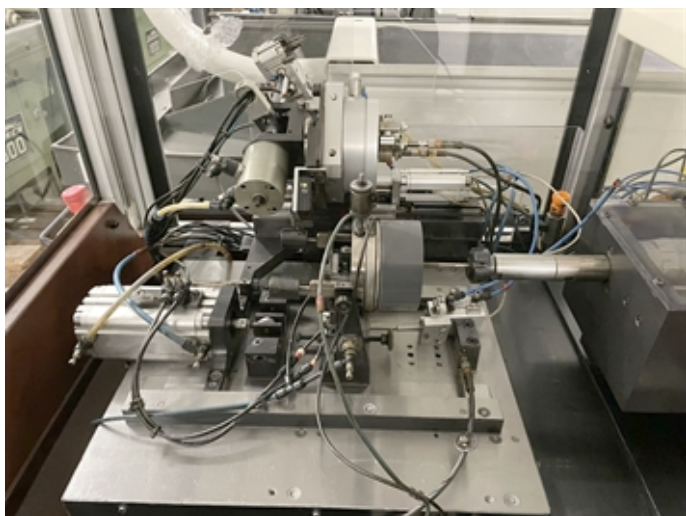

www.mullermachines.ch