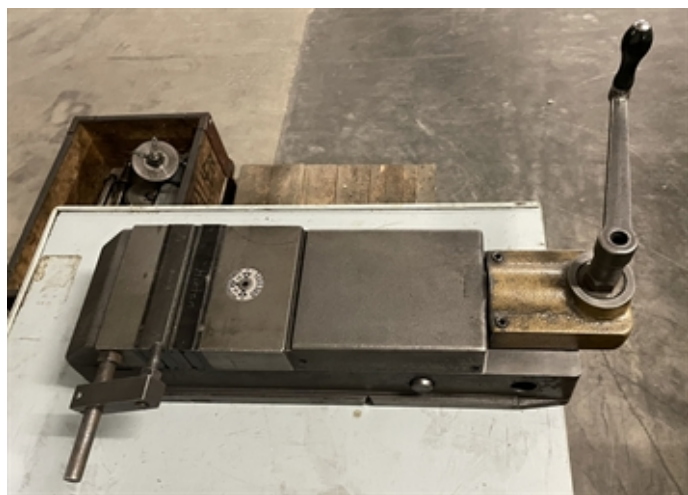

SAM 022665**GRESSEL Tipo**

Gruppo
Produttori

Morsa
 GRESSEL

Dimensioni:

Lunghezza
 Larghezza
 Altezza

640 mm
 160 mm
 140 mm

Accessori diversi:

Morsa : larghezza ganaschia
 Altezza della morse
 Morsa ad alta pressione
 Tacchetto d'arresto

160 mm
 60 mm
 20 - 60 kN

www.mullermachines.ch