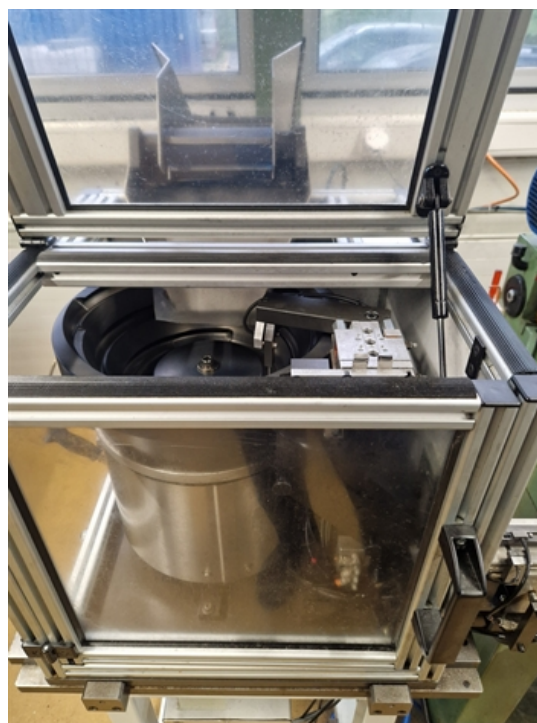

SAM 023466

THOMMEN Tipo Rouleuse de filets

Gruppo
Produttori
Tipo

Rullatrice di precisione
THOMMEN
Rouleuse de filets

www.mullermachines.ch