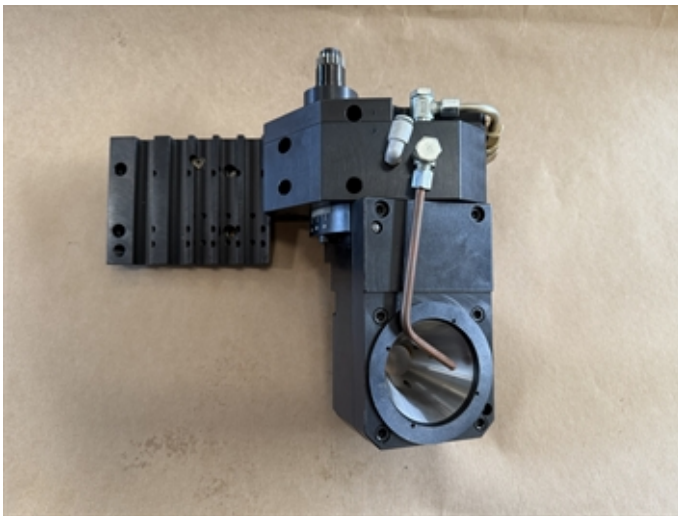

www.mullermachines.ch

SAM 023355

PIBOMULTI Type TTEF "for CITIZEN M16"

Groupe Dispositif à tourbillonner des filets
Fabricant PIBOMULTI
Type TTEF "for CITIZEN M16"

Nombre de portes-outils
Nombre de tours à
Poids propre

5 pce
3200 t/min
15 kg