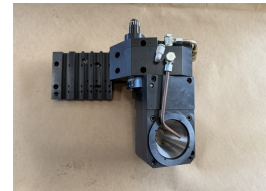

www.mullermachines.ch

SAM 023355

PIBOMULTI Type TTEF "for CITIZEN M16"

Groupe Dispositif à tourbillonner des filets
Fabricant PIBOMULTI
Type TTEF "for CITIZEN M16"

Nombre de portes-outils
Nombre de tours à
Poids propre