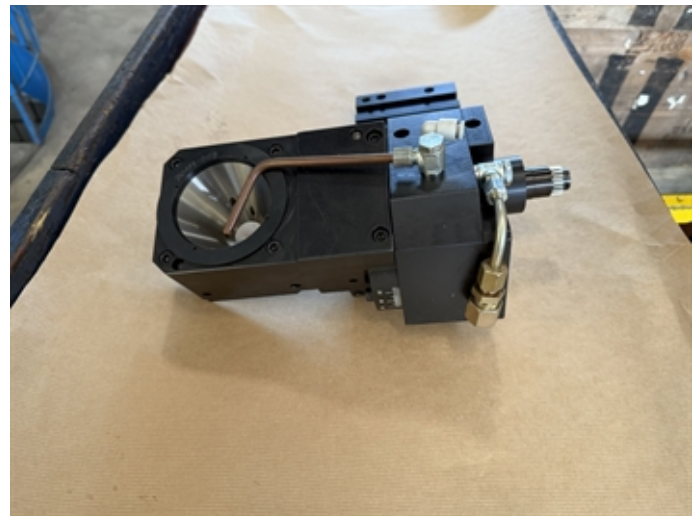

www.mullermachines.ch

SAM 023355

PIBOMULTI Type TTEF "for CITIZEN M16"

Groupe Dispositif à tourbillonner des filets
Fabricant PIBOMULTI
Type TTEF "for CITIZEN M16"

Nombre de portes-outils
Nombre de tours à
Poids propre

5 pce
3200 t/min
15 kg