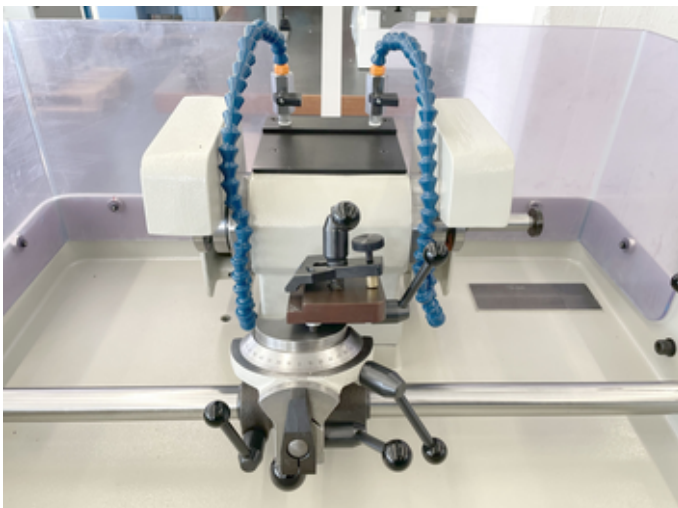

www.mullermachines.ch