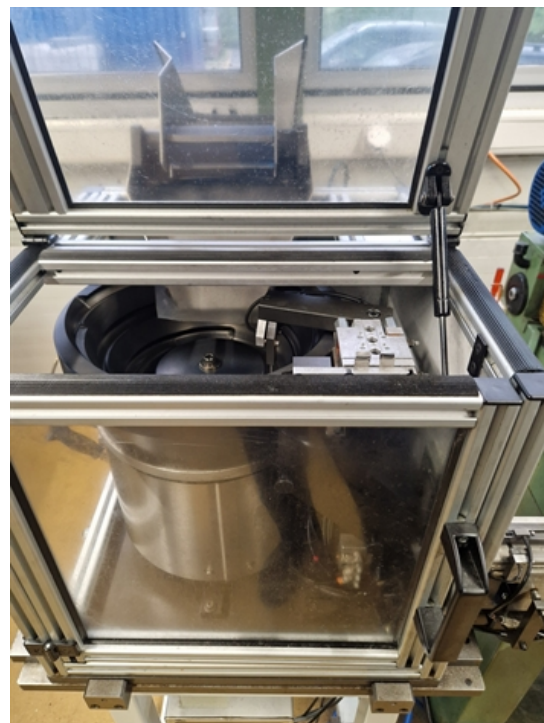

**SAM 023466**

**THOMMEN Type Rouleuse de filets**

<b>Groupe</b>	Rouleuse de filets
<b>Fabricant</b>	THOMMEN
<b>Type</b>	Rouleuse de filets

[www.mullermachines.ch](http://www.mullermachines.ch)