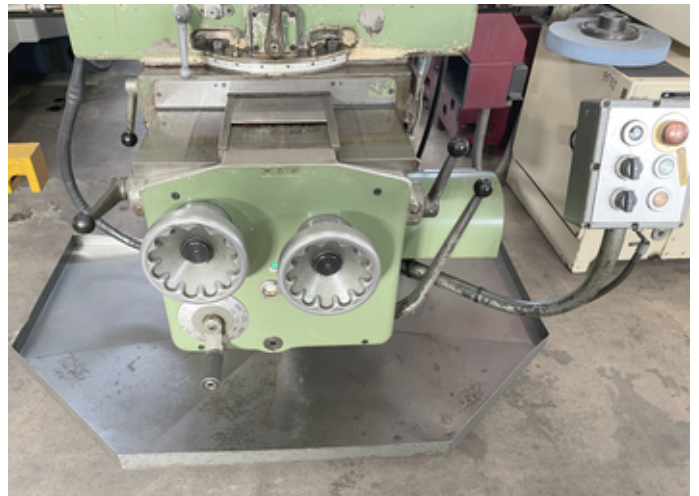

**SAM 021348****REIDEN Type FU 100 AS**

**Groupe** Fraiseuse universelle  
**Fabricant** REIDEN  
**Type** FU 100 AS

Longueur de la table	1100 mm
Largeur de la table	300 mm
Course longitudinale (axe-X)	700 mm
Course transversale (axe-y)	250 mm
Course verticale (axe-Z)	470 mm
Course de la coulisse supérieure	400 mm
Vitesses de broche:	
nombre (étages)	12
de	45 t/min
à	2000 t/min
Cône de la broche	40 ISO
Avances: nombre	12
longitudinale de	18.0 mm/min
à	800 mm/min
transversale de	18.0 mm/min
à	800 mm/min
Verticale de	7.2 mm/min
à	320 mm/min
Avances rapide:	
Longitudinale	2.5 m/min
transversale	2.5 m/min
Verticale	1.0 m/min
Branchement 50 Hz 3x	380 Volt
Puissance du moteur	6.0 CV
Poids de la machine env.	1900 kg
Encombrement machine:	
Longueur	2000 mm
Largeur	1600 mm
Hauteur	1700 mm

**Accessoires divers:**

Visualisateur digital, nombre d'axes:	3
Fabricant	Mitutoyo
Dispositif d'arrosage	
Lampe	
Cuvette	

[www.mullermachines.ch](http://www.mullermachines.ch)

[www.mullermachines.ch](http://www.mullermachines.ch)