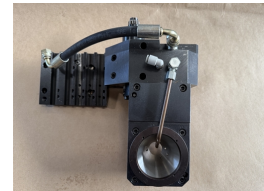

**SAM 023354**

**PIBOMULTI Type TTEF "for CITIZEN M16"**

**Groupe**

Dispositif à tourbillonner des filets

**Fabricant**

PIBOMULTI

**Type**

TTEF "for CITIZEN M16"