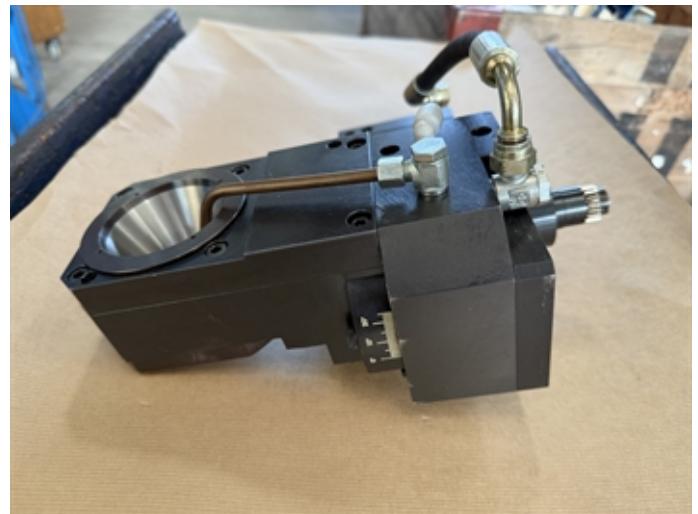

**SAM 023354**

**PIBOMULTI Type TTEF "for CITIZEN M16"**

**Groupe**

Dispositif à tourbillonner des filets

**Fabricant**

PIBOMULTI

**Type**

TTEF "for CITIZEN M16"

Nombre de portes-outils

Nombre de tours à

Poids propre

5 pce  
3200 t/min  
15 kg

[www.mullermachines.ch](http://www.mullermachines.ch)