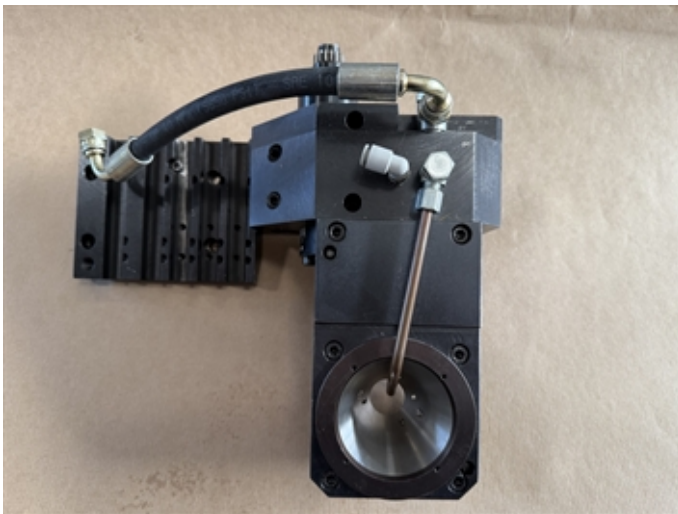

**SAM 023354**

**PIBOMULTI Type TTEF "for CITIZEN M16"**

**Groupe**

Dispositif à tourbillonner des filets

**Fabricant**

PIBOMULTI

**Type**

TTEF "for CITIZEN M16"

Nombre de portes-outils

Nombre de tours à

Poids propre

5 pce  
3200 t/min  
15 kg

[www.mullermachines.ch](http://www.mullermachines.ch)