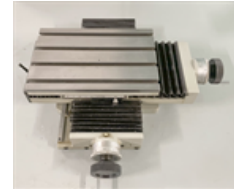

SAM 003818**HAUSER Type**

Groupe
Fabricant

Table en croix
 HAUSER

Table en croix

Surface de serrage:

Longueur

270 mm

Largeur

175 mm

Nombre rainures en T

4

Largeur rainures en T

10H7 mm

Distance entre les rainures en T

45 mm

Poids propre

50 kg

Encombremments:

Longueur

500 mm

Largeur

500 mm

Hauteur

140 mm