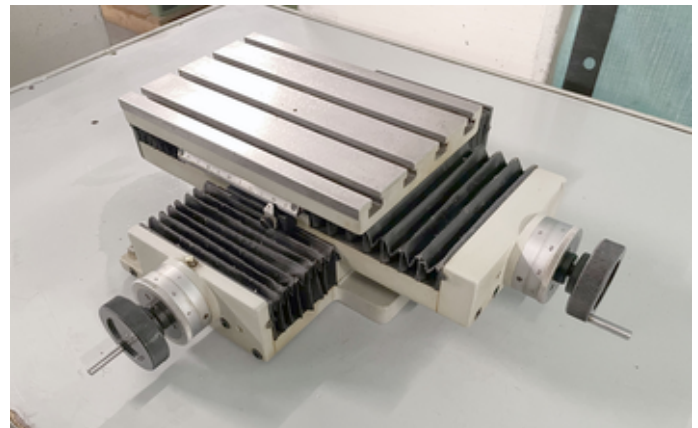

175 mm

Nombre rainures en T

4

Largeur rainures en T

10H7 mm

Distance entre les rainures en T

45 mm

Poids propre

50 kg

Encombremments:

Longueur

500 mm

Largeur

500 mm

Hauteur

140 mm