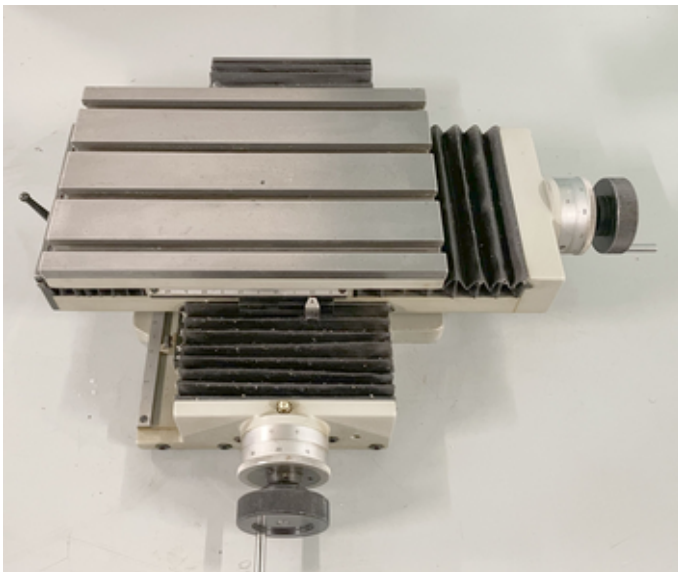

SAM 003818**HAUSER Type**

Groupe
Fabricant

Table en croix
 HAUSER

Table en croix

Surface de serrage:

Longueur

270 mm

Largeur

175 mm

Nombre rainures en T

4

Largeur rainures en T

10H7 mm

Distance entre les rainures en T

45 mm

Poids propre

50 kg

Encombremments:

Longueur

500 mm

Largeur

500 mm

Hauteur

140 mm