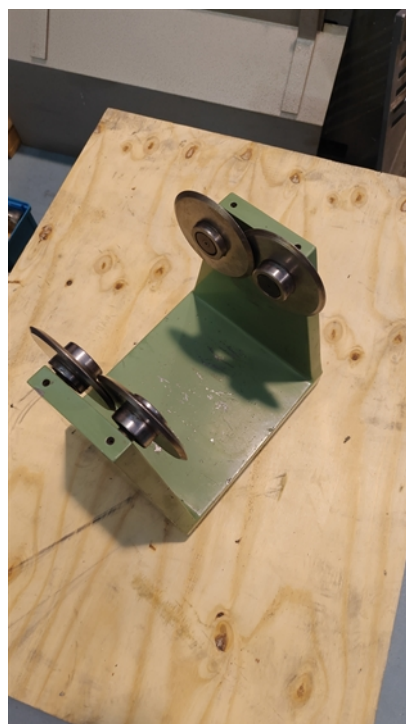

SAM 023570**GMP Type**

Groupe
Fabricant

Equilibreuse
 GMP

Diam. poids d'équilib. max.
 Accessoires divers:
 Tasseaux

225 mm

5

www.mullermachines.ch