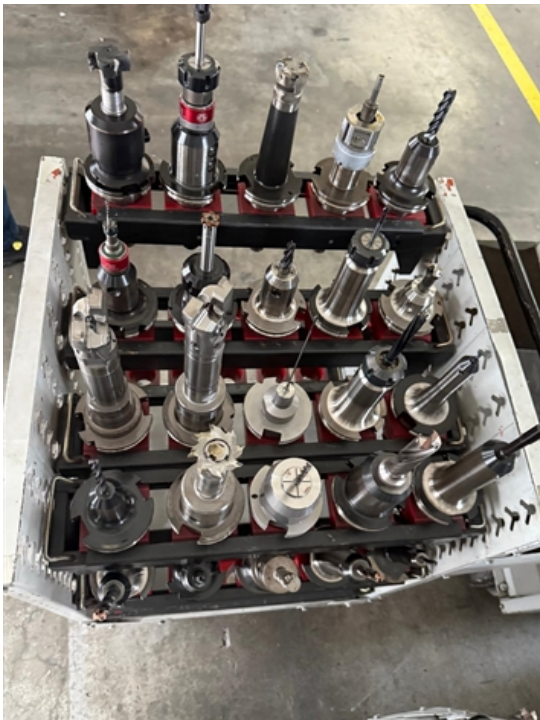

www.mullermachines.ch