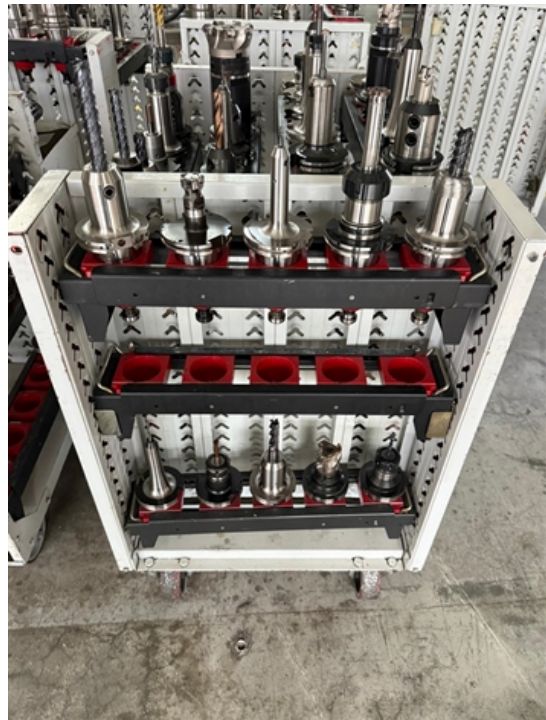

www.mullermachines.ch