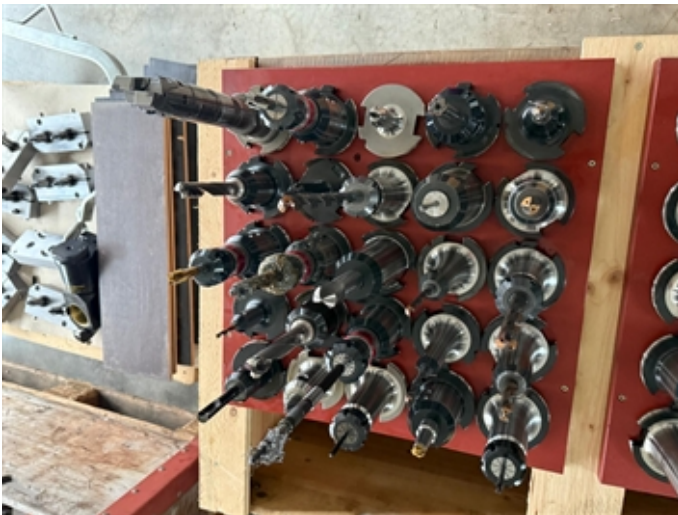

www.mullermachines.ch