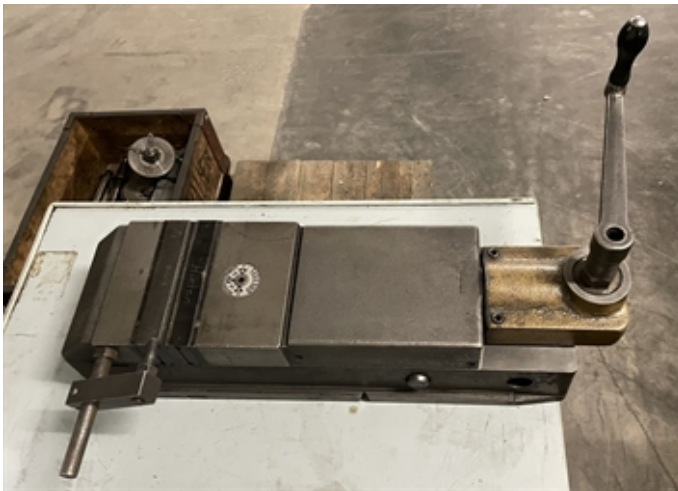

**SAM 022665****GRESSEL Type**

**Groupe**  
**Fabricant**

Etau  
 GRESSEL

Encombrements:

Longueur  
 Largeur  
 Hauteur

640 mm  
 160 mm  
 140 mm

**Accessoires divers:**

Etau largeur des mors  
 Hauteur des mâchoires  
 Mors à haute pression  
 Butée

160 mm  
 60 mm  
 20 - 60 kN

[www.mullermachines.ch](http://www.mullermachines.ch)