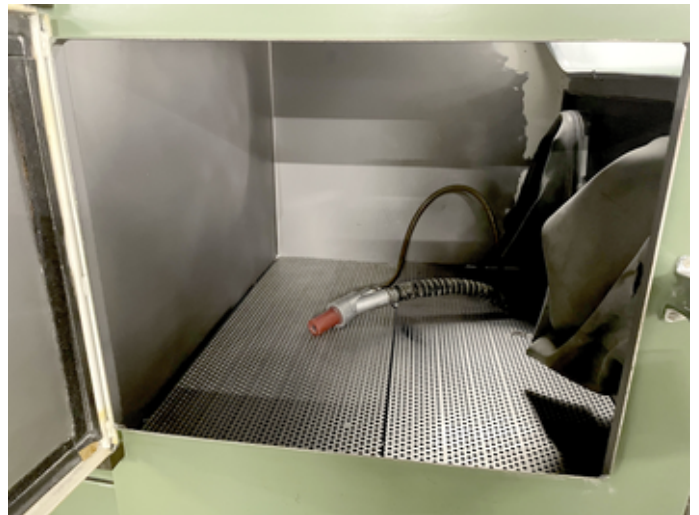

www.mullermachines.ch