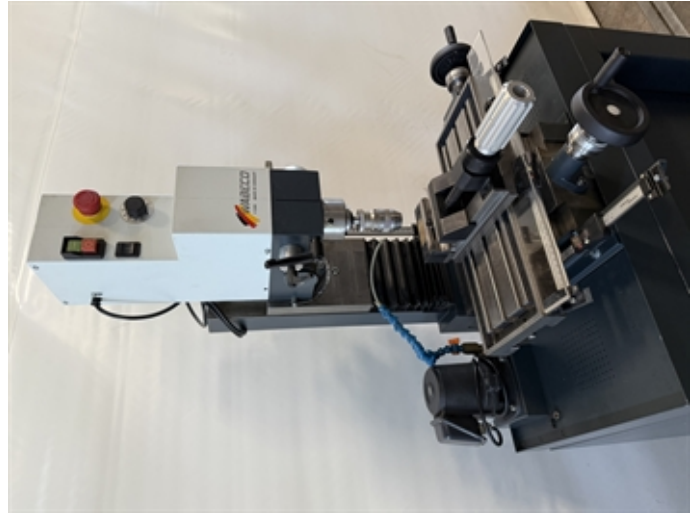

SAM 023290**WABECO Type F 1200 SK 30**

Groupe	Fraiseuse universelle
Fabricant	WABECO
Type	F 1200 SK 30
Année	2017

Nombre d'axes total	3
Longueur de la table	450 mm
Largeur de la table	180 mm
Nombre rainures en T	3
Largeur rainures en T	12 mm
Distance entre les rainures en T	50 mm
Course longitudinale (axe-X)	260 mm
Course transversale (axe-y)	150 mm
Course verticale (axe-Z)	280 mm
Course de la broche	55 mm
Vitesses de broche:	
de	140 t/min
à	3000 t/min
Nez de broche:	SK30
Branchement 50 Hz 3x	230 Volt
Puissance totale installée	1.4 kW
Poids de la machine env.	150 kg
Encombrement machine:	
Longueur	650 mm
Largeur	610 mm
Hauteur	1800 mm

Accessoires divers:

Pieds à coulisse numériques	
Armoire à outils / socle	
Table tournante: diamètre	150 mm
Etau	
Dispositif d'arrosage	
Jeu de porte-outils	

www.mullermachines.ch

www.mullermachines.ch

www.mullermachines.ch