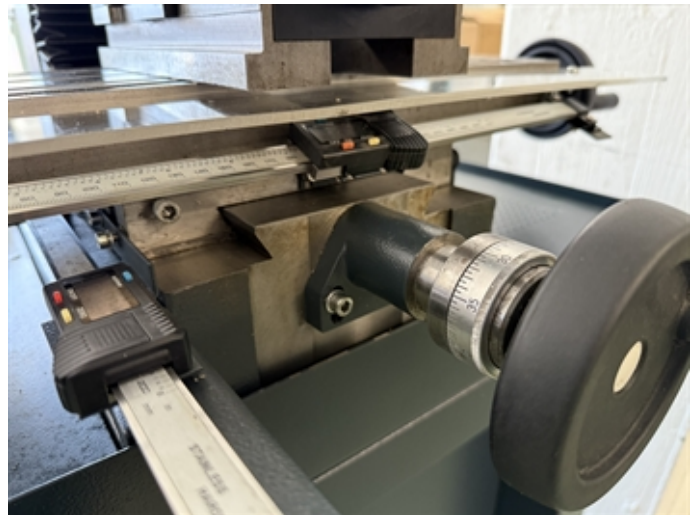

SAM 023290**WABECO Type F 1200 SK 30**

Groupe	Fraiseuse universelle
Fabricant	WABECO
Type	F 1200 SK 30
Année	2017

Nombre d'axes total	3
Longueur de la table	450 mm
Largeur de la table	180 mm
Nombre rainures en T	3
Largeur rainures en T	12 mm
Distance entre les rainures en T	50 mm
Course longitudinale (axe-X)	260 mm
Course transversale (axe-y)	150 mm
Course verticale (axe-Z)	280 mm
Course de la broche	55 mm
Vitesses de broche:	
de	140 t/min
à	3000 t/min
Nez de broche:	SK30
Branchement 50 Hz 3x	230 Volt
Puissance totale installée	1.4 kW
Poids de la machine env.	150 kg
Encombrement machine:	
Longueur	650 mm
Largeur	610 mm
Hauteur	1800 mm

Accessoires divers:

Pieds à coulisse numériques	
Armoire à outils / socle	
Table tournante: diamètre	150 mm
Etau	
Dispositif d'arrosage	
Jeu de porte-outils	

www.mullermachines.ch

www.mullermachines.ch

www.mullermachines.ch