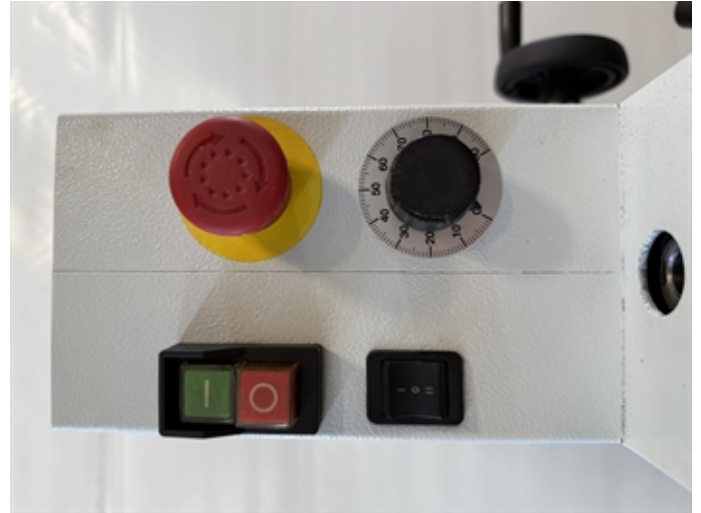

SAM 023290**WABECO Type F 1200 SK 30**

Groupe	Fraiseuse universelle
Fabricant	WABECO
Type	F 1200 SK 30
Année	2017

Nombre d'axes total	3
Longueur de la table	450 mm
Largeur de la table	180 mm
Nombre rainures en T	3
Largeur rainures en T	12 mm
Distance entre les rainures en T	50 mm
Course longitudinale (axe-X)	260 mm
Course transversale (axe-y)	150 mm
Course verticale (axe-Z)	280 mm
Course de la broche	55 mm
Vitesses de broche:	
de	140 t/min
à	3000 t/min
Nez de broche:	SK30
Branchement 50 Hz 3x	230 Volt
Puissance totale installée	1.4 kW
Poids de la machine env.	150 kg
Encombrement machine:	
Longueur	650 mm
Largeur	610 mm
Hauteur	1800 mm

Accessoires divers:

Pieds à coulisse numériques	
Armoire à outils / socle	
Table tournante: diamètre	150 mm
Etau	
Dispositif d'arrosage	
Jeu de porte-outils	

www.mullermachines.ch

www.mullermachines.ch

www.mullermachines.ch