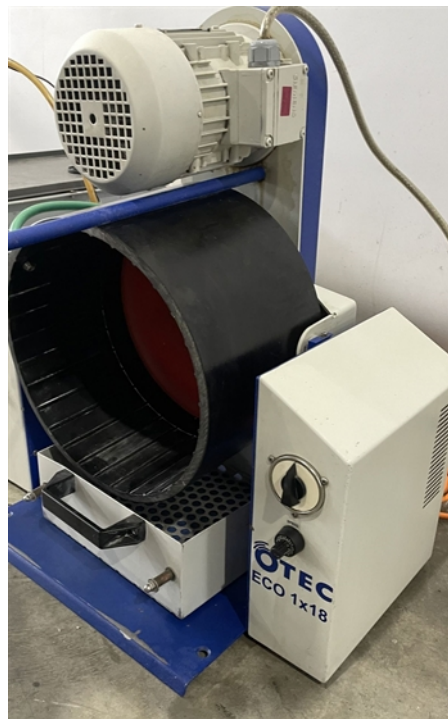

www.mullermachines.ch