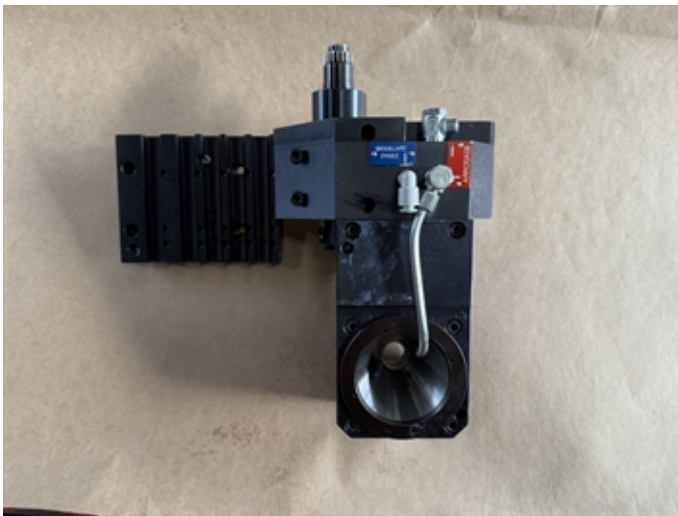

www.mullermachines.ch

SAM 023353

PIBOMULTI Type TTEF "for CITIZEN M16"

Groupe Dispositif à tourbillonner des filets
Fabricant PIBOMULTI
Type TTEF "for CITIZEN M16"

Nombre de portes-outils
Nombre de tours à
Poids propre

5 pce
3200 t/min
15 kg