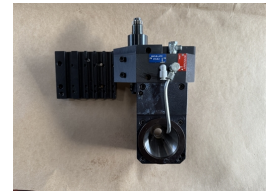

www.mullermachines.ch
SAM 023353**PIBOMULTI Type TTEF "for CITIZEN M16"**

Groupe Dispositif à tourbillonner des filets
Fabricant PIBOMULTI
Type TTEF "for CITIZEN M16"

Nombre de portes-outils
 Nombre de tours à
 Poids propre