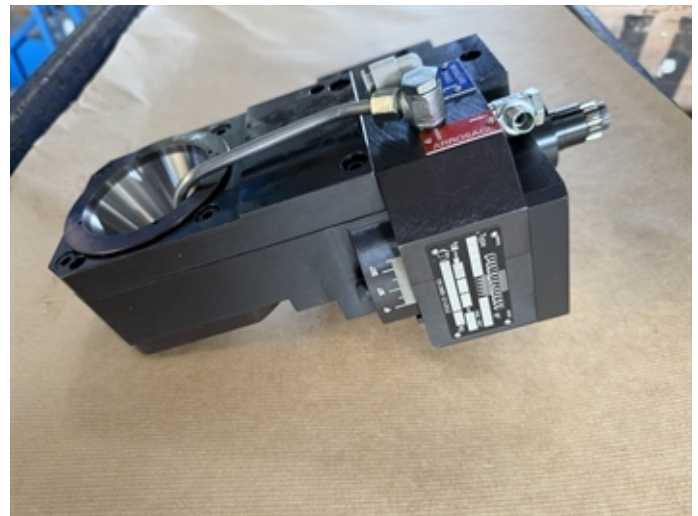

www.mullermachines.ch

SAM 023353

PIBOMULTI Type TTEF "for CITIZEN M16"

Groupe Dispositif à tourbillonner des filets
Fabricant PIBOMULTI
Type TTEF "for CITIZEN M16"

Nombre de portes-outils
Nombre de tours à
Poids propre

5 pce
3200 t/min
15 kg