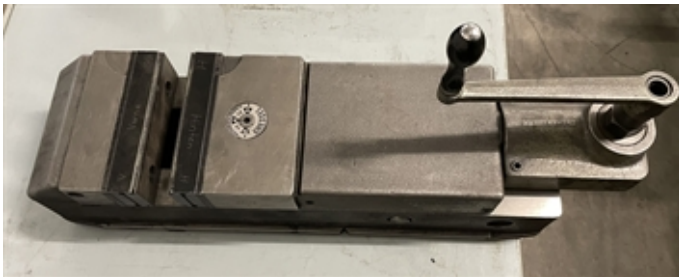

SAM 022664**GRESSEL Type**

Groupe
Fabricant

Etau
 GRESSEL

Poids propre
 Encombrements:
 Longueur
 Largeur
 Hauteur

50 kg

640 mm

160 mm

140 mm

Accessoires divers:

Etau largeur des mors
 Hauteur des mâchoires
 Mors à haute pression

160 mm

60 mm

20 - 60 kN

www.mullermachines.ch