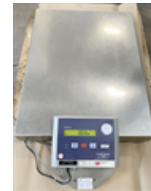

SAM 022956

METTLER TOLEDO Art SPIDER SW

Gruppe Waage
Hersteller METTLER TOLEDO
Art SPIDER SW

Tischlänge	800 mm
Tischbreite	600 mm
Tischhöhe	100 mm
Max. Werkstückgewicht auf dem Tisch	60 kg
Auflösung	0.01 g
Anschluss 50 Hz 3x	220 Volt
Eigengewicht	50 kg
Abmessungen:	
Länge	800 mm
Breite	600 mm
Höhe	120 mm