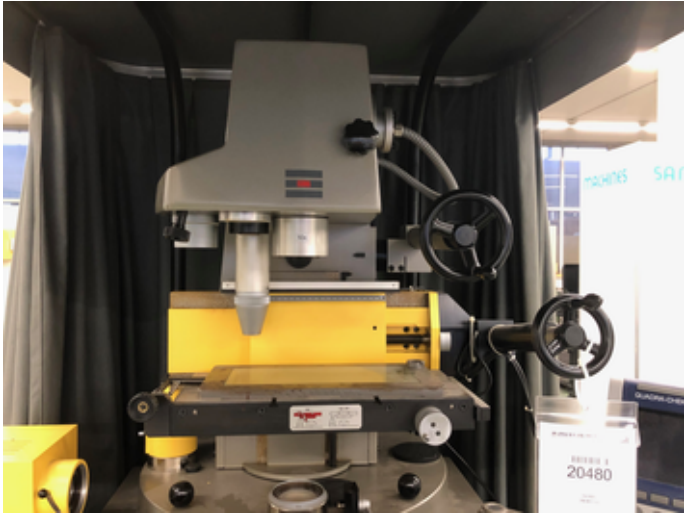

www.mullermachines.ch