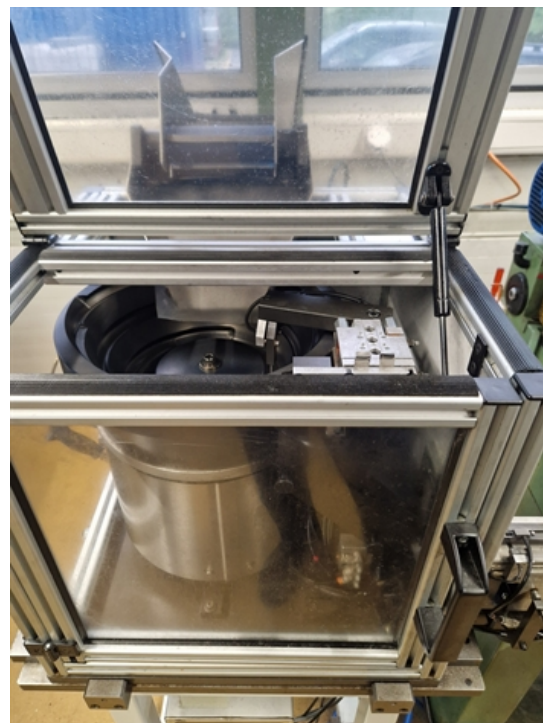

**SAM 023466**

**THOMMEN Art Rouleuse de filets**

**Gruppe**  
**Hersteller**  
**Art**

Gewinderollmaschine  
THOMMEN  
Rouleuse de filets

[www.mullermachines.ch](http://www.mullermachines.ch)