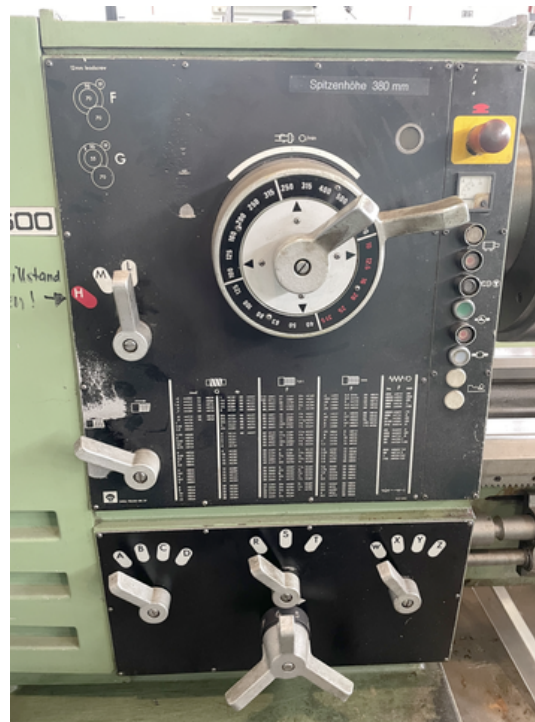

www.mullermachines.ch