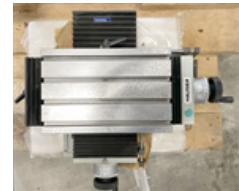

SAM 014234**HAUSER Art 270 x 175 mm**

Gruppe Kreuztisch
Hersteller HAUSER
Art 270 x 175 mm

Kreuztisch		
Ausführung:		
Waagrecht		
Aufspannfläche:		
Länge		270 mm
Breite		175 mm
Verfahrwege:		
Längs / Vorne		120 mm
Quer		120 mm
Anzahl T-Nuten:		4
T-Nutenbreite		10H7 mm
Abmessungen:		
Länge		350 mm
Breite		250 mm
Höhe		200 mm