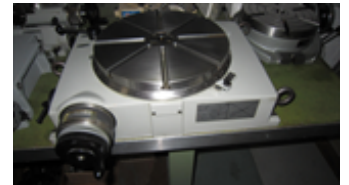

**SAM 012898****HAUSER Art 300**

**Gruppe** Rundtisch  
**Hersteller** HAUSER  
**Art** 300

Aufspannfläche:  
Durchmesser

300 mm