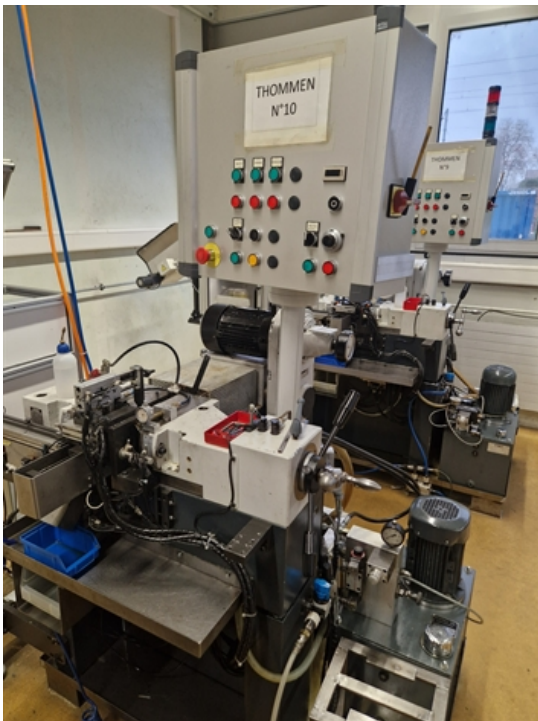

**SAM 023464**

**THOMMEN Art Rouleuse de filets**

**Gruppe**  
**Hersteller**  
**Art**

Gewinderollmaschine  
THOMMEN  
Rouleuse de filets

[www.mullermachines.ch](http://www.mullermachines.ch)