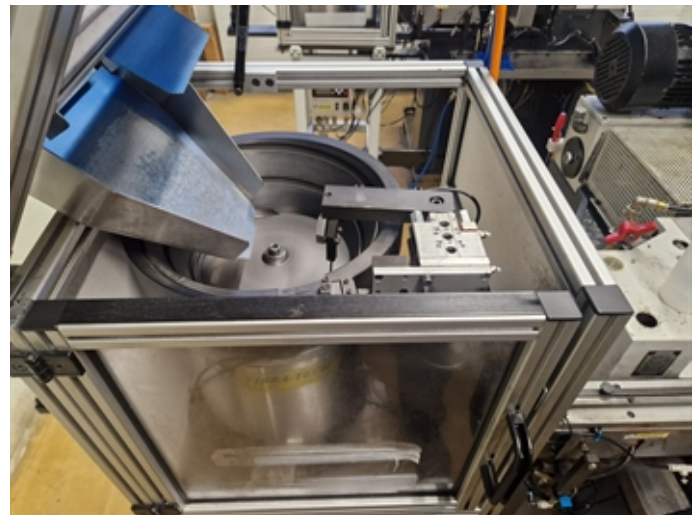

**SAM 023464**

**THOMMEN Art Rouleuse de filets**

**Gruppe**  
**Hersteller**  
**Art**

Gewinderollmaschine  
THOMMEN  
Rouleuse de filets

[www.mullermachines.ch](http://www.mullermachines.ch)