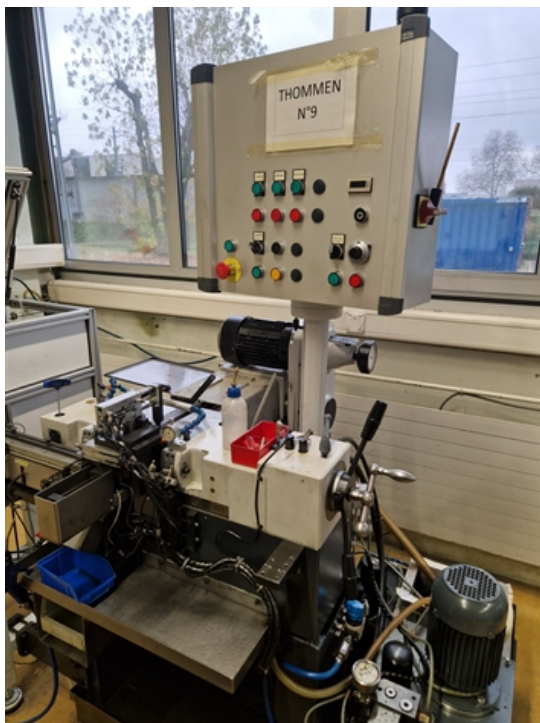

SAM 023465

THOMMEN Art Rouleuse de filets

Gruppe
Hersteller
Art

Gewinderollmaschine
THOMMEN
Rouleuse de filets

www.mullermachines.ch