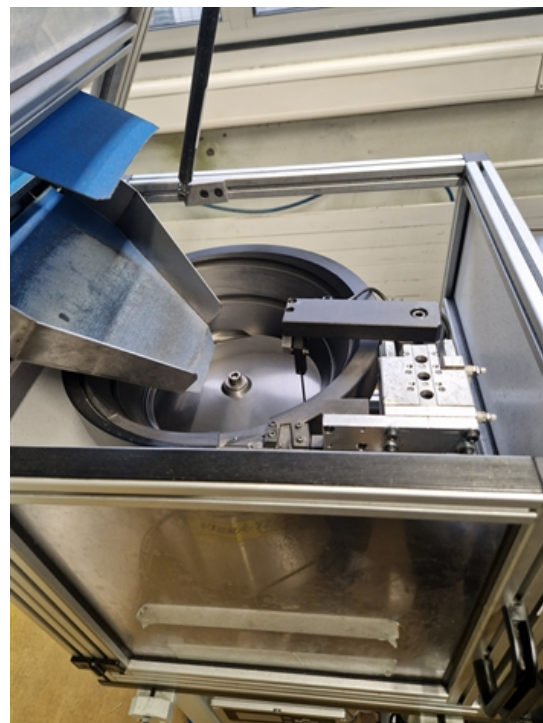

SAM 023465

THOMMEN Art Rouleuse de filets

Gruppe
Hersteller
Art

Gewinderollmaschine
THOMMEN
Rouleuse de filets

www.mullermachines.ch