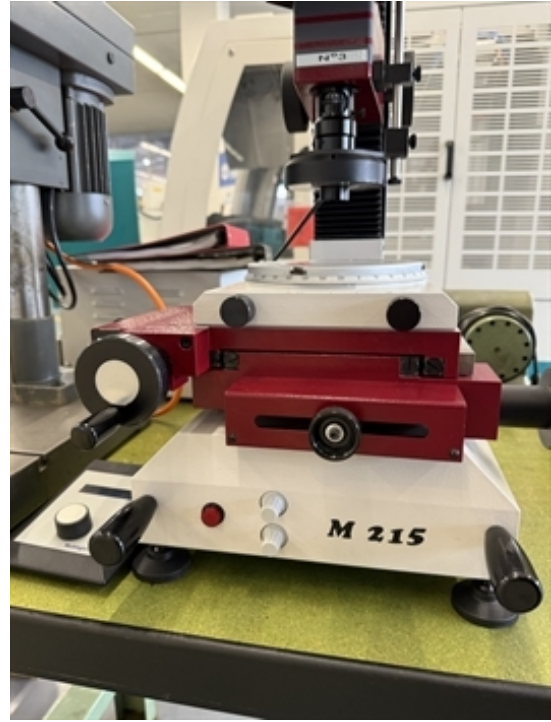

www.mullermachines.ch