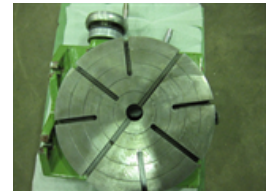

SAM 018142**UNBEKANNT Art 320**

Gruppe Rundtisch mechanisch
Hersteller UNBEKANNT
Art 320

Rundtisch
Aufspannfläche:
Durchmesser

320 mm