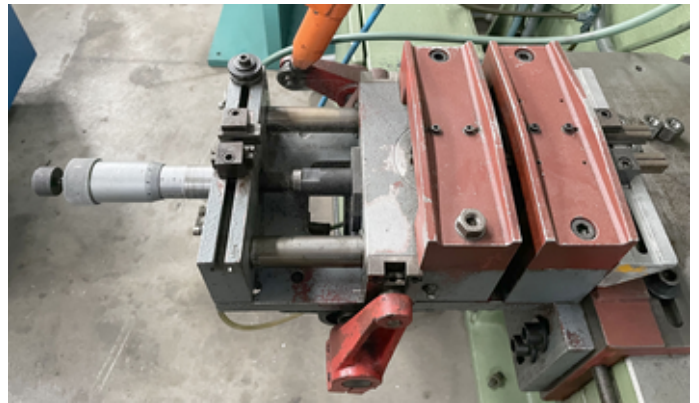

www.mullermachines.ch