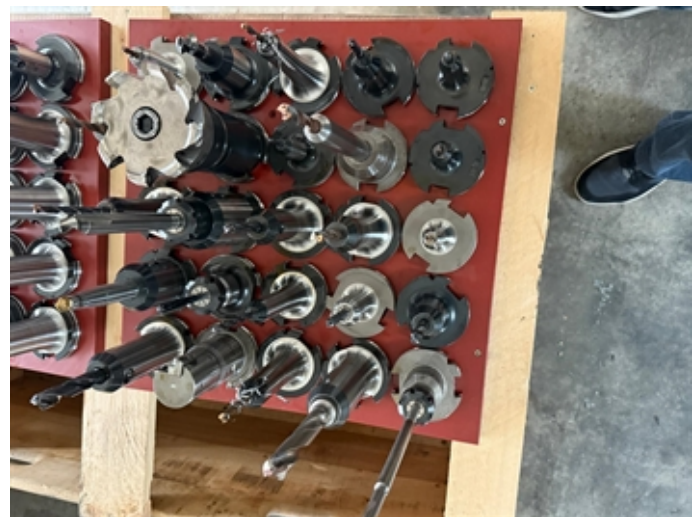

www.mullermachines.ch