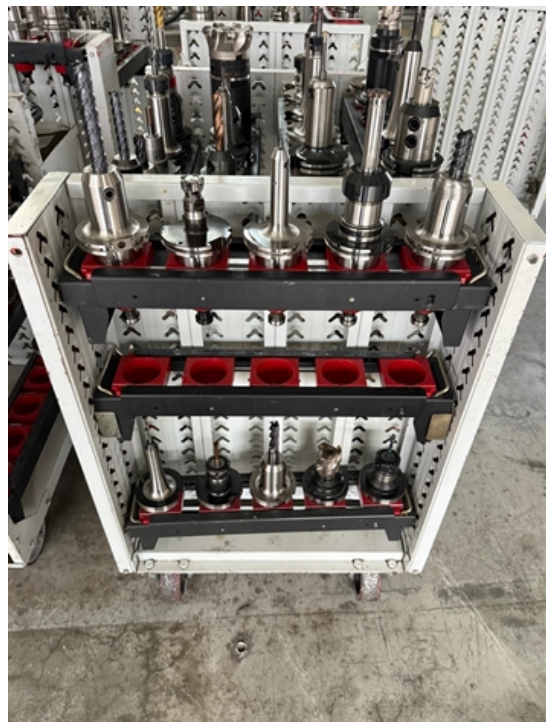

www.mullermachines.ch