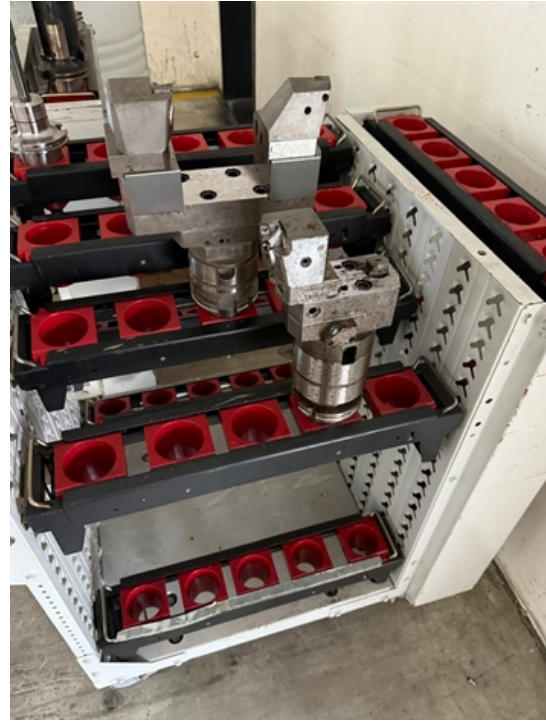

**SAM 023534**

**Art ASSORTMENT OF TOOLS ISO 50**

**Gruppe**  
**Art**

Satz verschiedene Werkzeuge  
ASSORTMENT OF TOOLS ISO 50

[www.mullermachines.ch](http://www.mullermachines.ch)

[www.mullermachines.ch](http://www.mullermachines.ch)